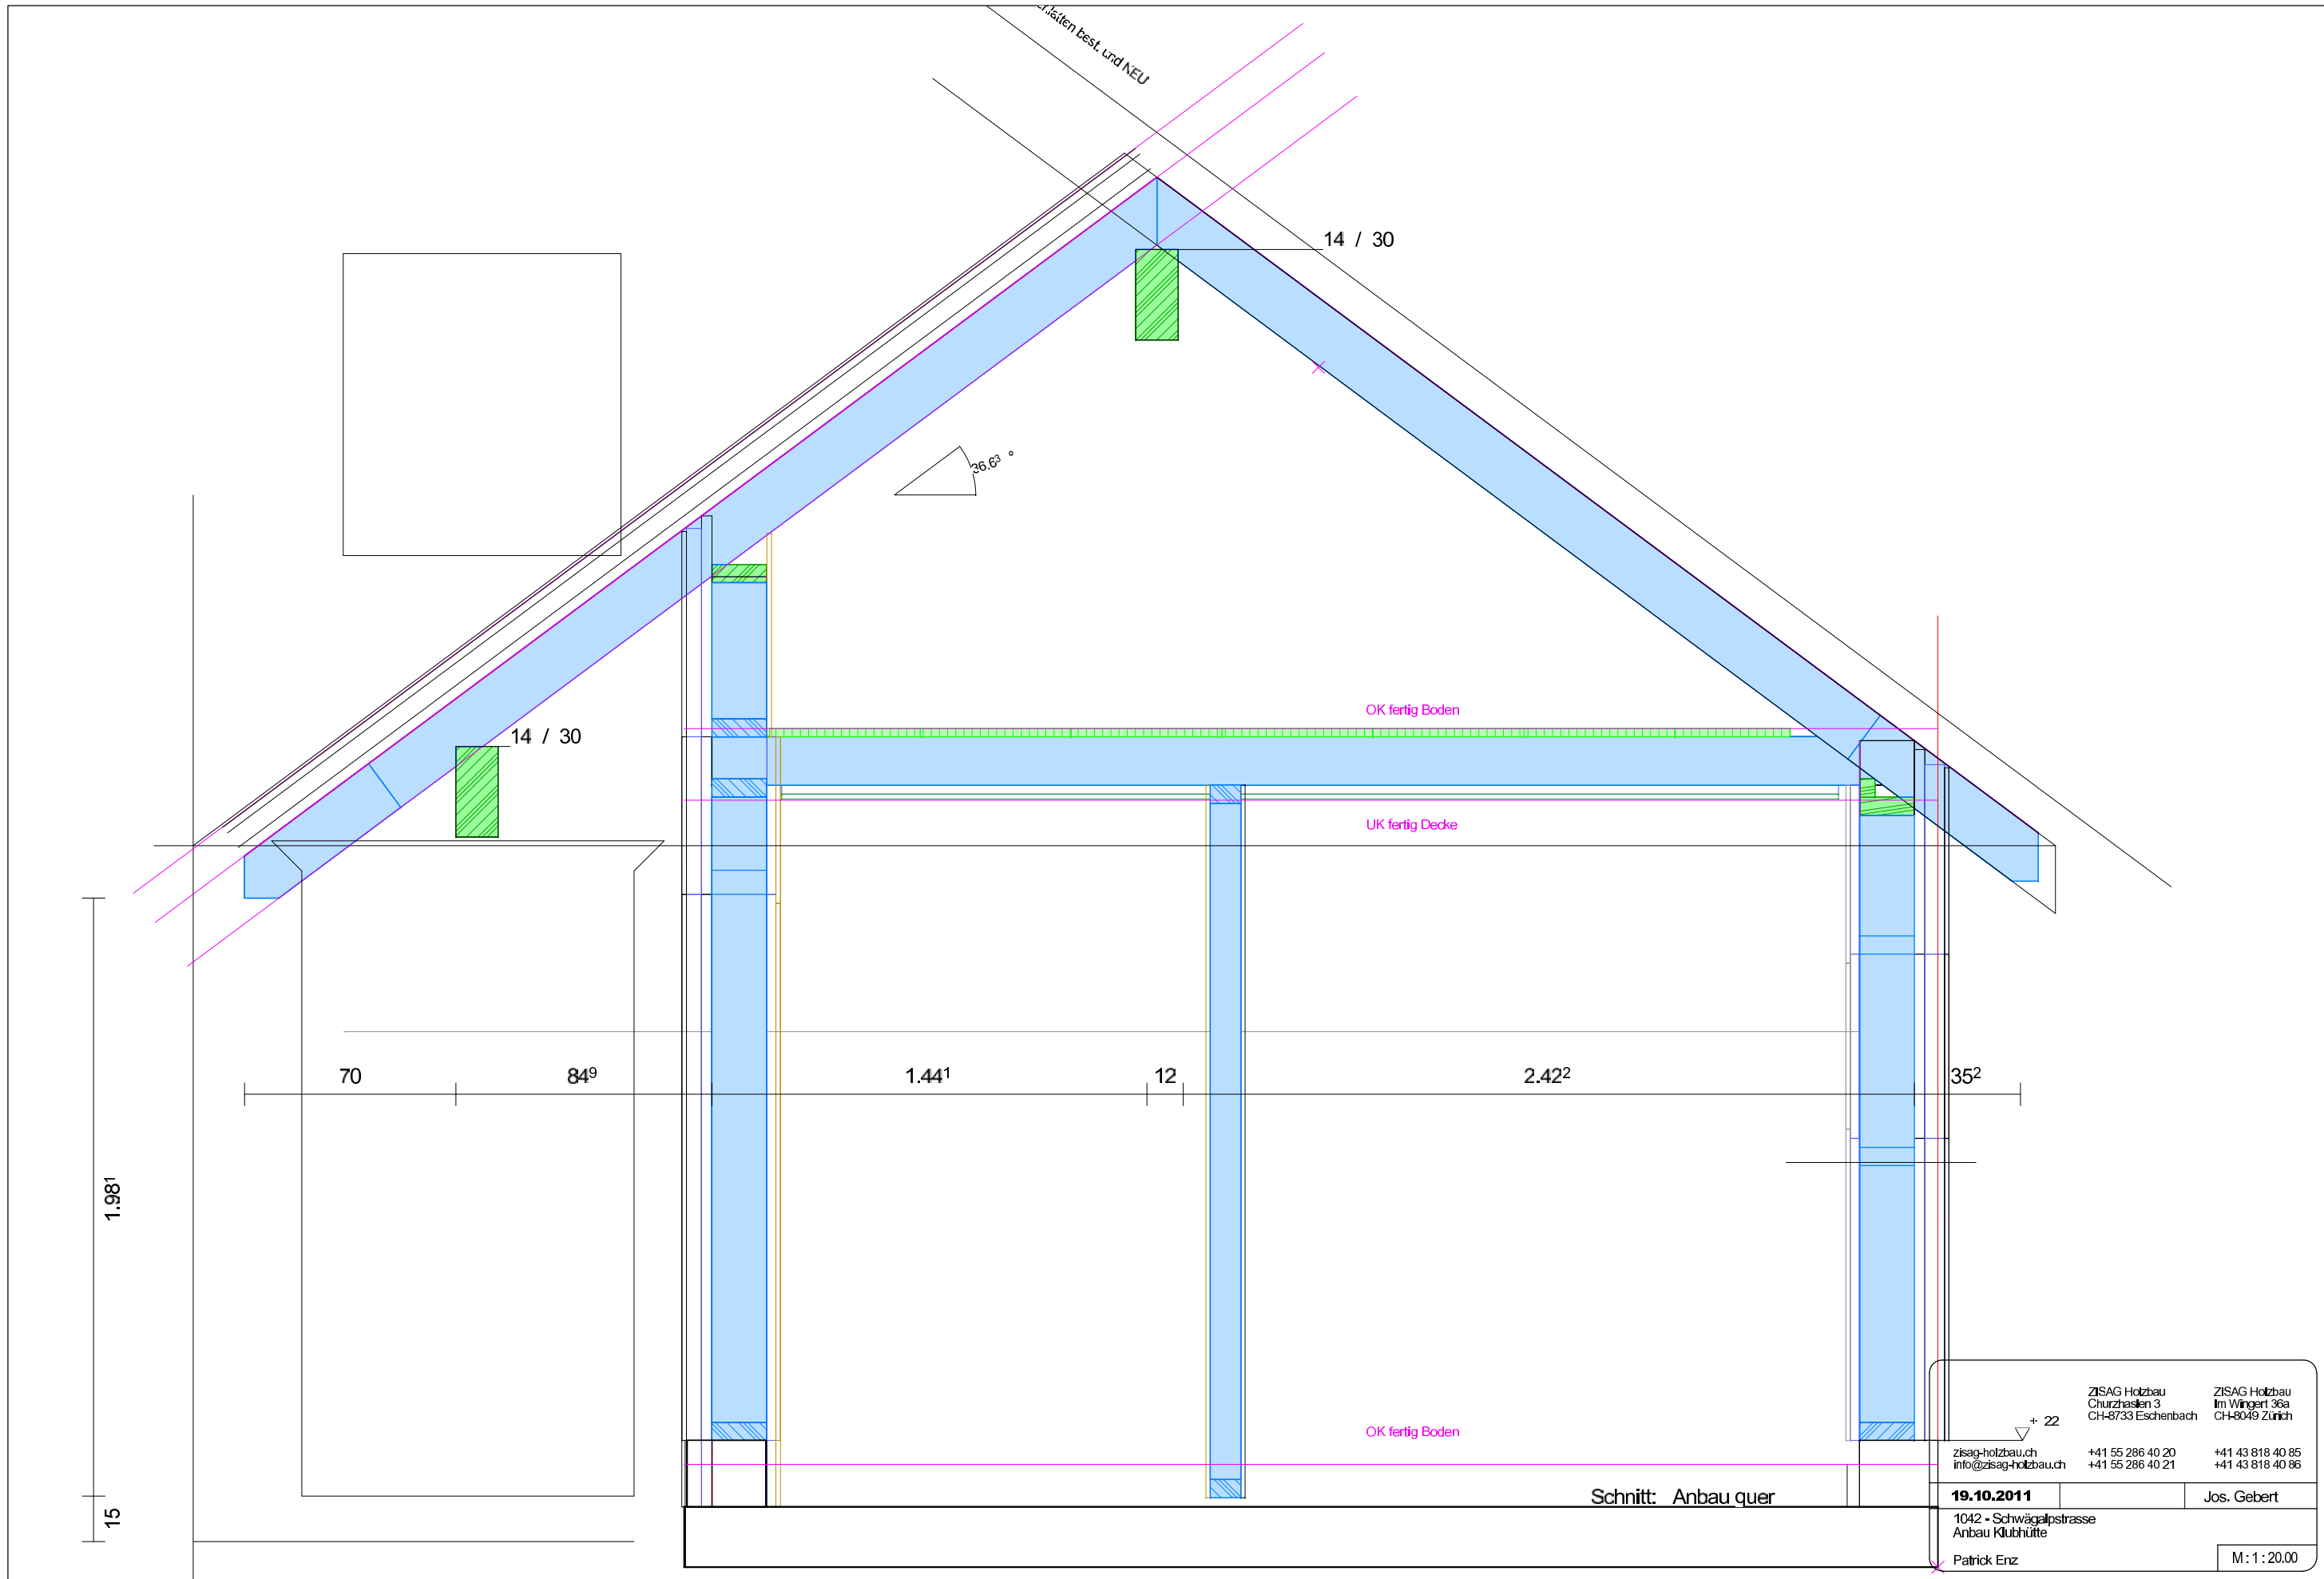

zisag-holzbau.ch info@zisag-holzbau.ch	+41 55 286 40 20 +41 55 286 40 21	ZISAG Holzbau Churzhaslen 3 CH-8733 Eschenbach	ZISAG Holzbau Im Wängert 36a CH-8049 Zürich
	19.10.2011	Jos. Gebert	M: 1:20.00

1042 - Schwägelpstrasse
Anbau Klubhütte
Patrick Enz