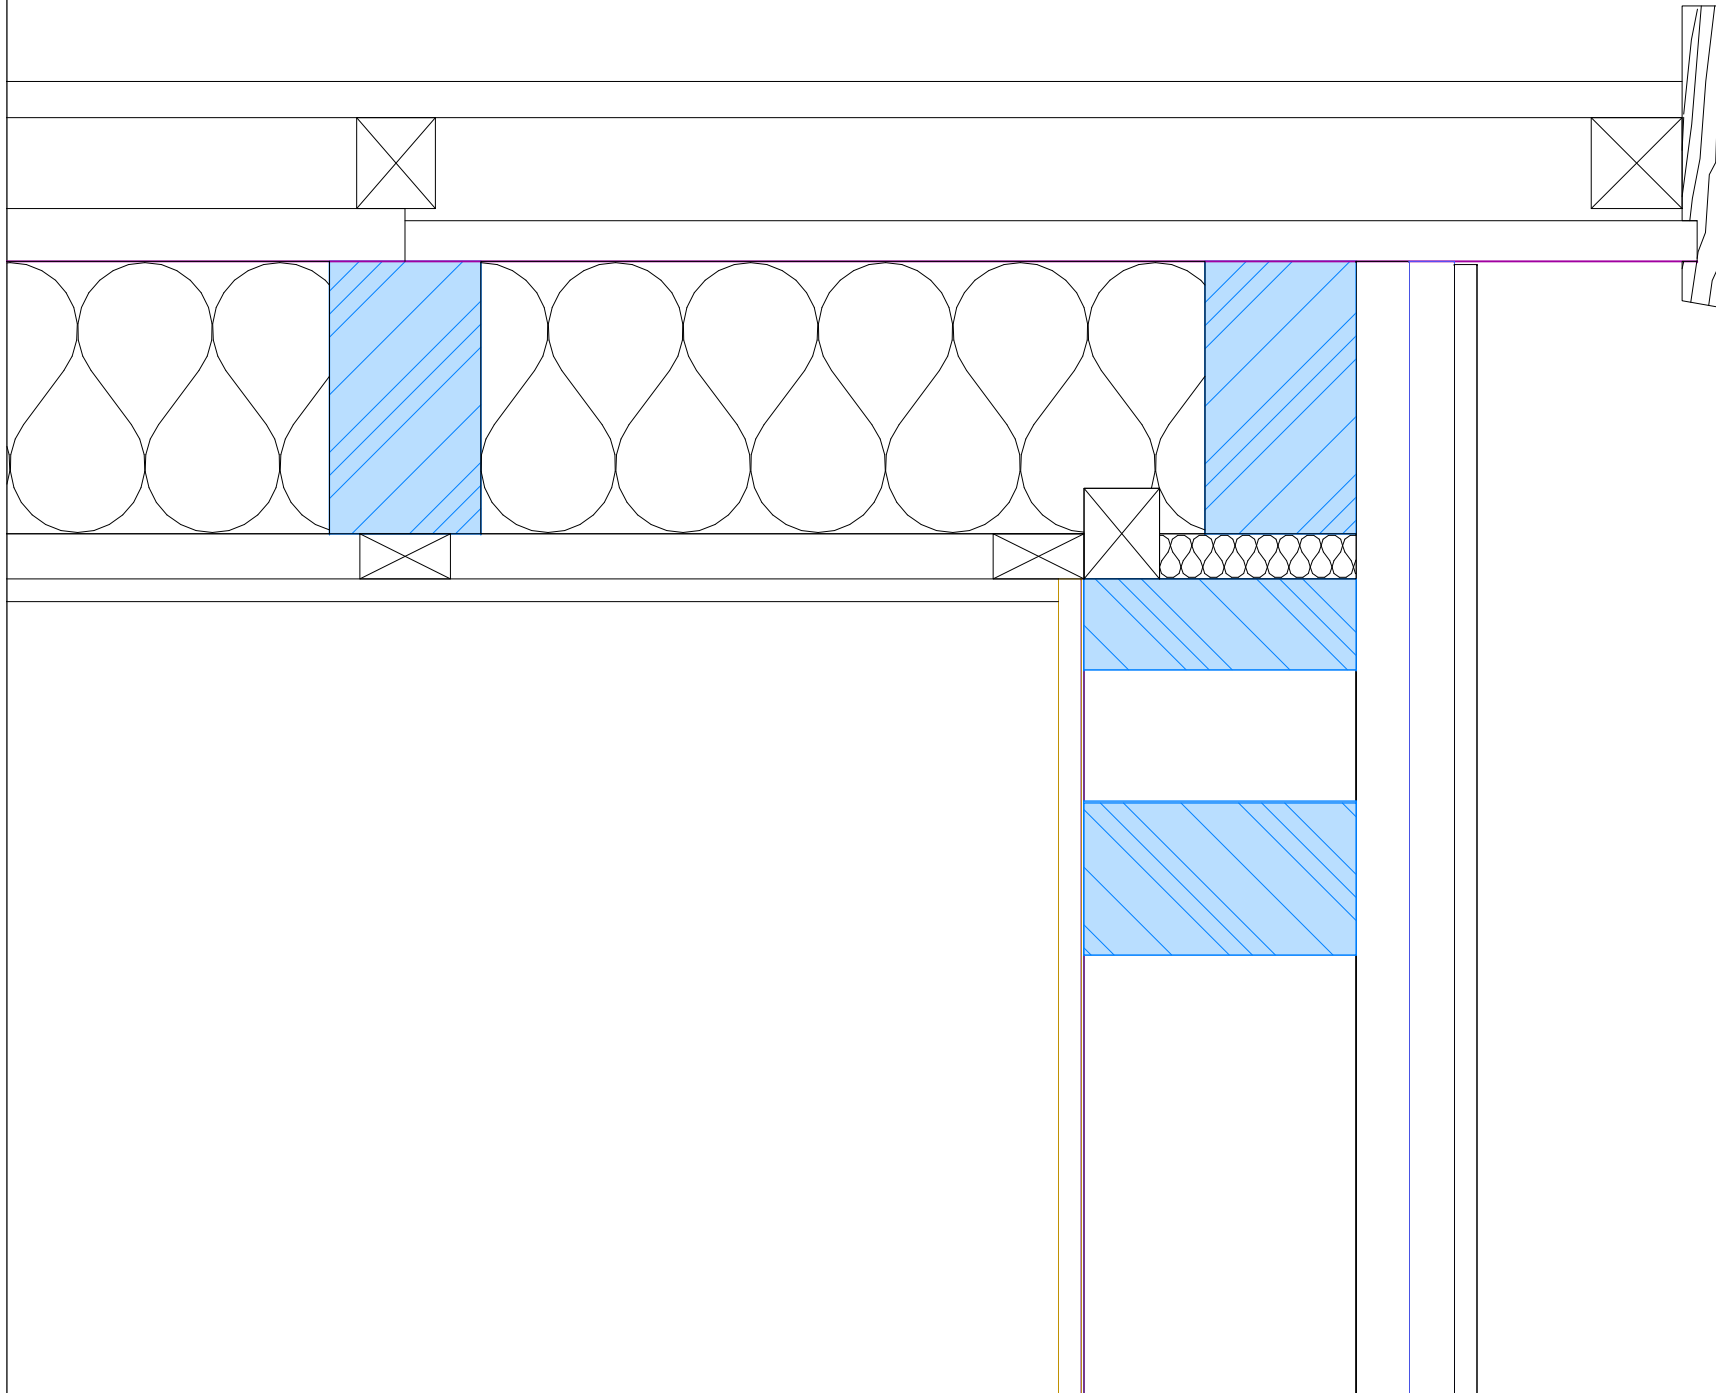

15
3⁵ 3 16³

199

ZISAG Holzbau Churzhaslen 3 CH-8733 Eschenbach		ZISAG Holzbau Im Wängert 36a CH-8049 Zürich
zisag-holzbau.ch info@zisag-holzbau.ch	+41 55 286 40 20 +41 55 286 40 21	+41 43 818 40 85 +41 43 818 40 86
19.10.2011		Jos. Gebert
1042 - Schwägelpstrasse Anbau Klubhütte		
Patrick Enz		M: 1: 5.00